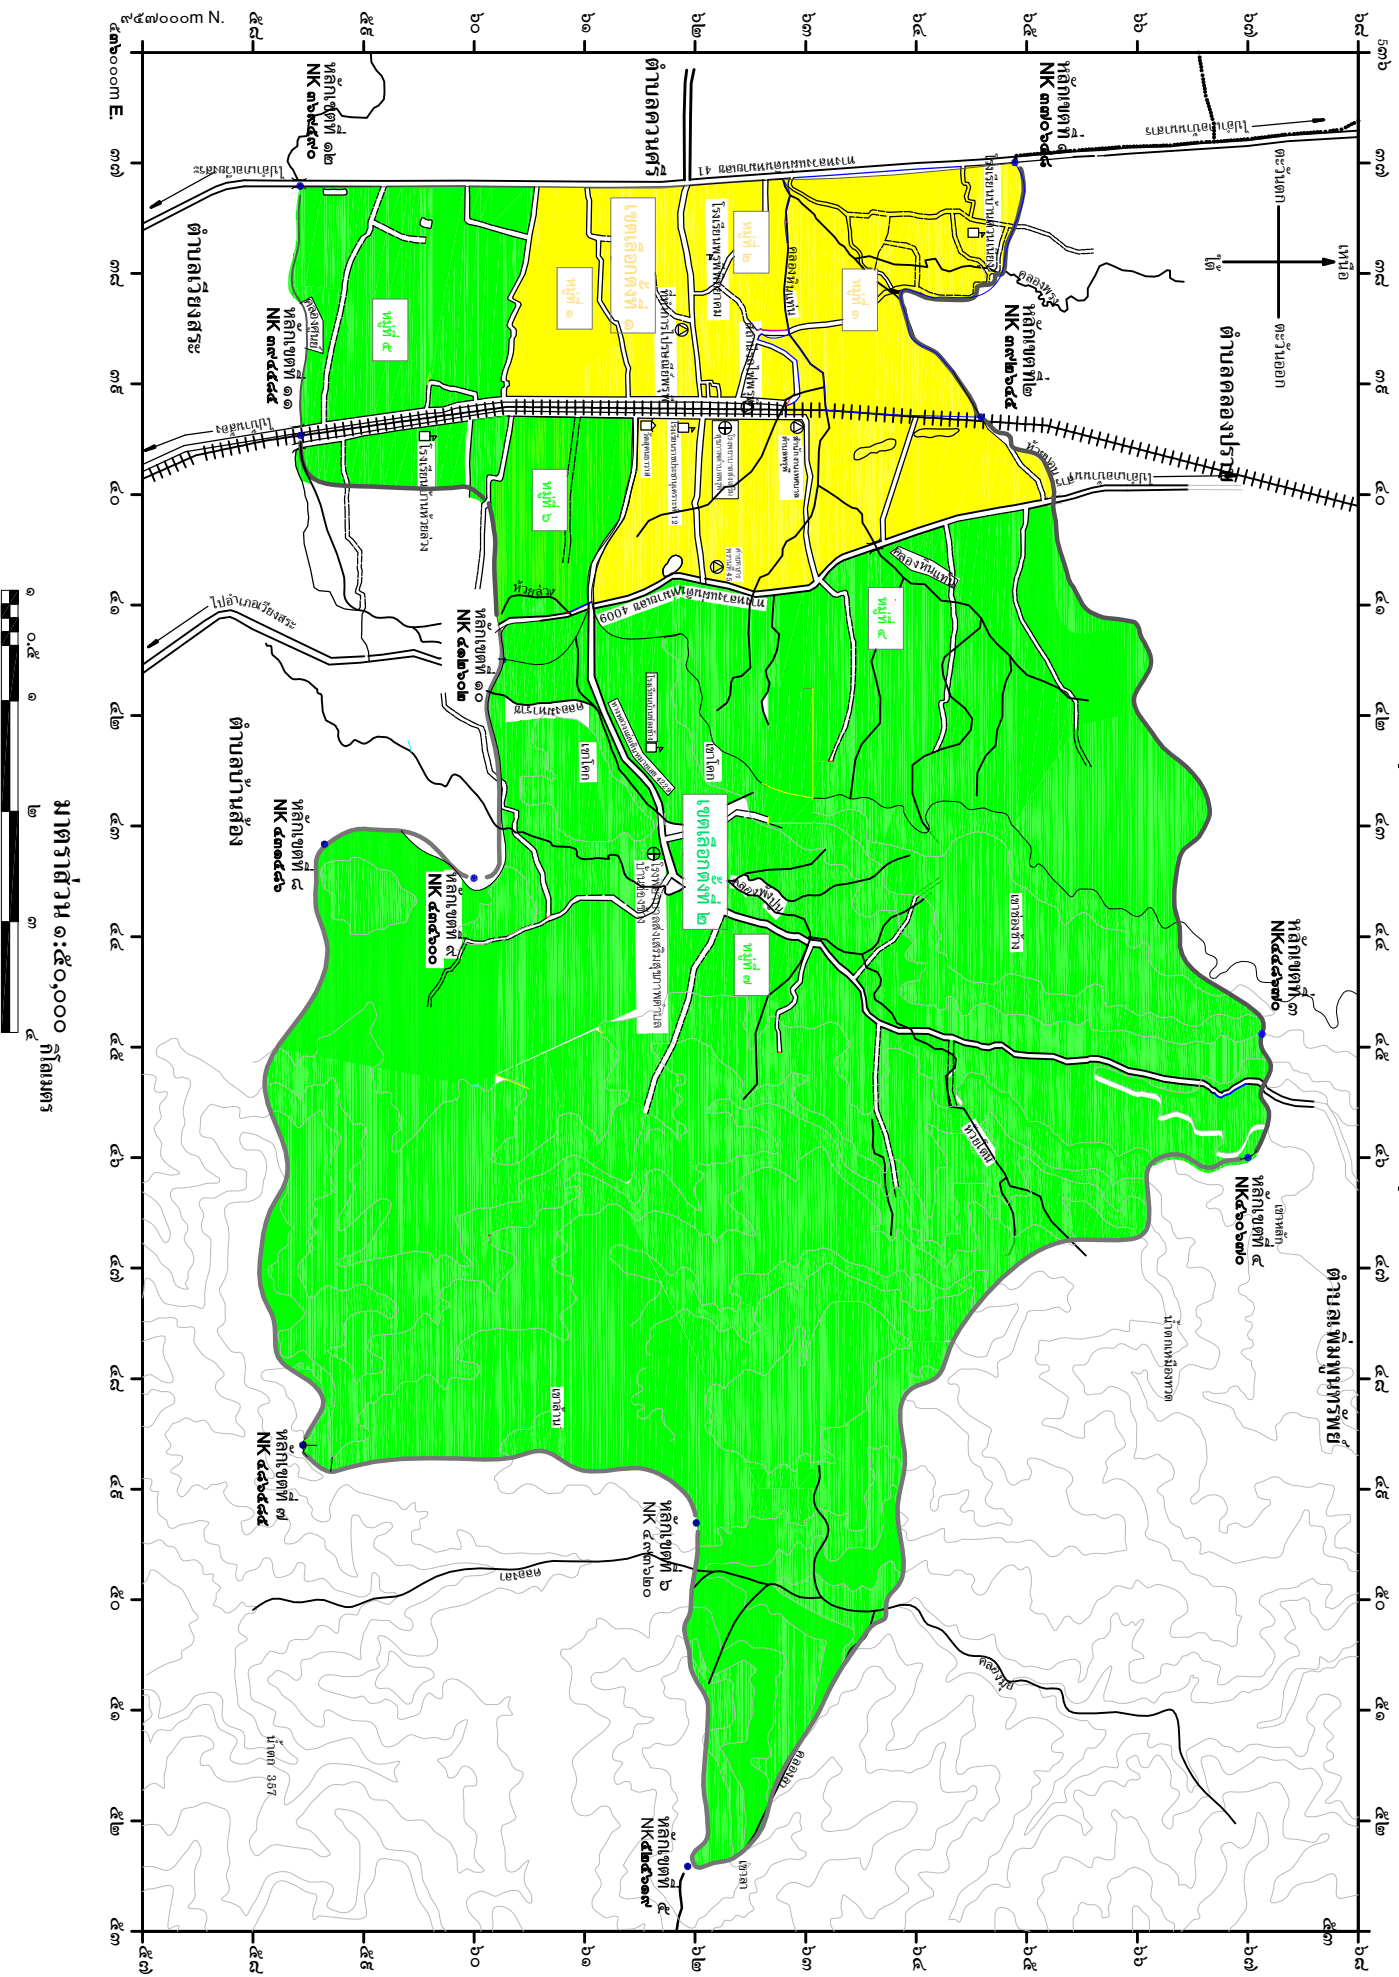

# แผนที่แบ่งเขตเลือกตั้ง เทศบาลตำบลพรุฑี อำเภอบ้านนาสาร จังหวัดสุราษฎร์ธานี

รูปแบบที่ 3

มาตราส่วน ๑:๕๐,๐๐๐ กิโลเมตร