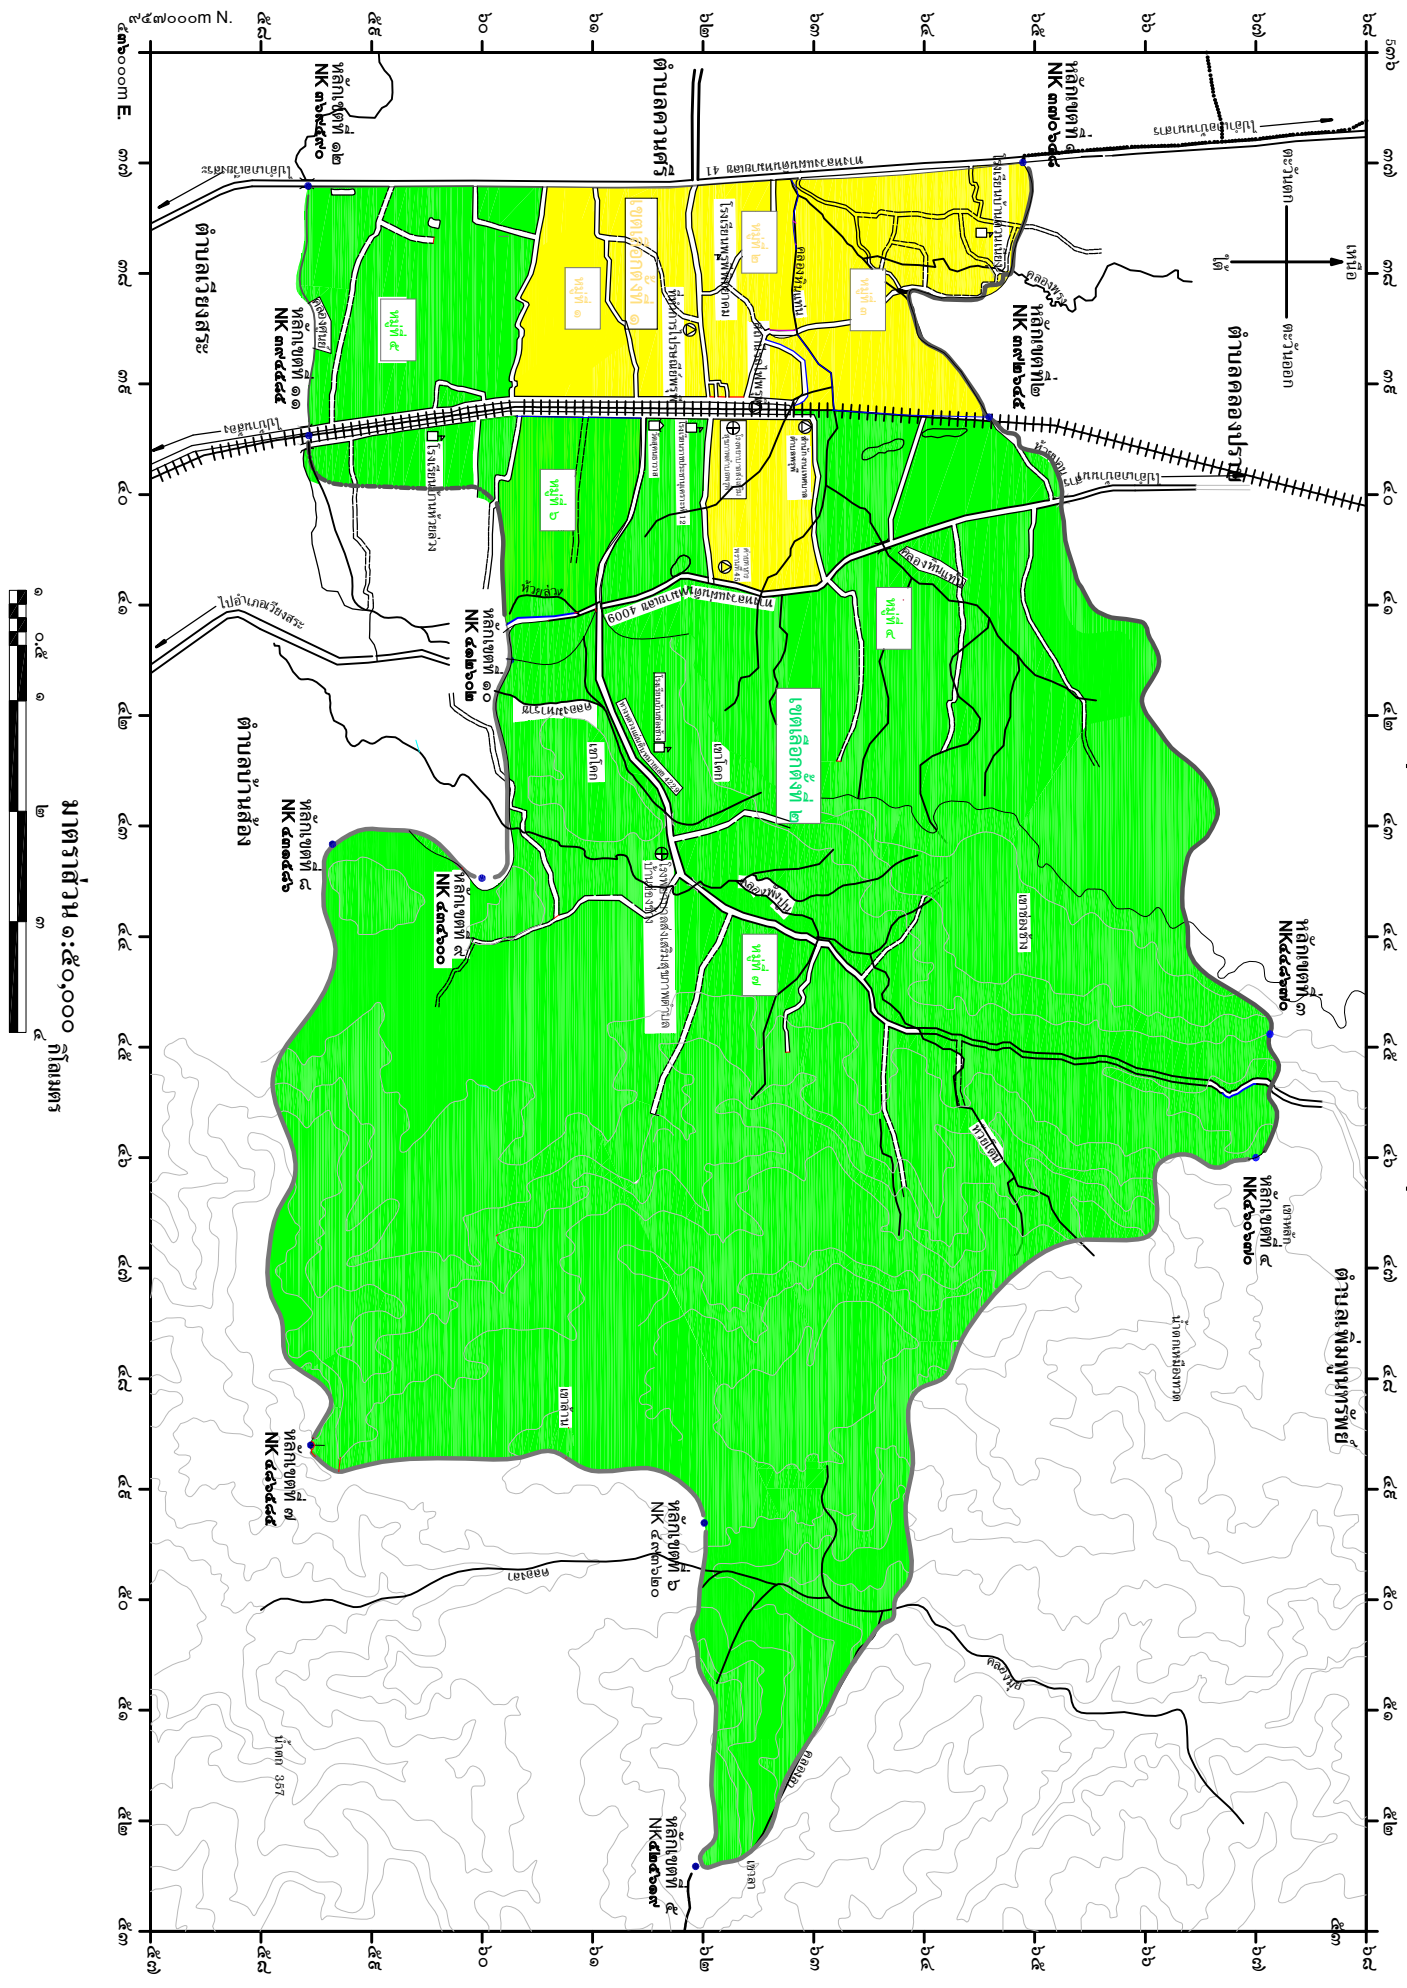

แผนที่แบ่งเขตเลือกตั้ง เทศบาลตำบลพรุฑี อำเภอบ้านนาสาร จังหวัดสุราษฎร์ธานี

รูปแบบที่ 2

มาตราส่วน ๑:๕๐,๐๐๐ กิโลเมตร